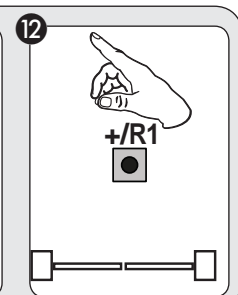

50

Гидравлические: установить на 50 • Oleodynamiczne: ustawić na 50

• 50 للهيدروليكيات: اضبط على 50 • Oleodinamikler: 50'ye ayarlayın • Hidráulicos: seleccionar 50

EL

- Калибровка времени работы
- Przynajmniej czasu pracy
- استيعاب مدة العمل
- 学习工作时间
- İşleme zamanı öğrenimi
- Aprendizagem tempo de trabalho