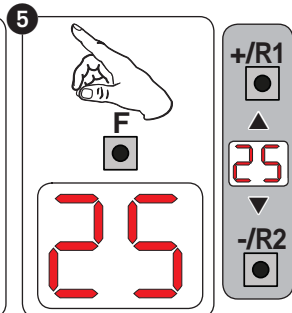

OPEN A

F1

- Приводная сила M1 • Sıta M1 • M1 قوة • 驱动 M1
- Güç M1 • Força M1

F2

- Приводная сила M2 • Sıta M2 • M2 قوة • 驱动 M2
- Güç M2 • Força M2

- ⚠
- Отрегулировать приводную силу согласно действующим нормативам
 - Wyregulować siłę w oparciu o obowiązujące normy
 - اضبط القوة وفقاً للقوانين السارية
 - 根据现行法规调整驱动力
 - Gücü, yürürlükteki normlara uygun olarak ayarlayın
 - Regular a força com base nas normas em vigor