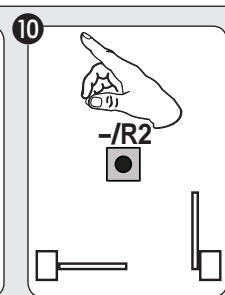

50

Гидравлические: установить на 50 • Oleodynamiczne: ustawić na 50

• 50 للهيدروليكيات: اضبط على 50 • Oleodinamikler: 50'ye ayarlayın • Hidráulicos: seleccionar 50

EL

- Калибровка времени работы
- Przynajmniej czasu pracy
- استيعاب مدة العمل
- 学习工作时间
- İşleme zamanı öğrenimi
- Aprendizagem tempo de trabalho