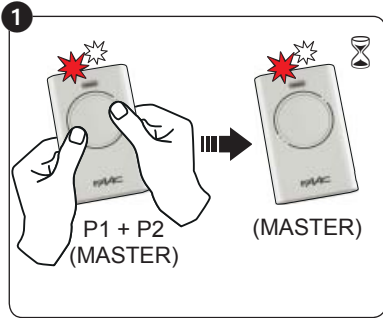

RADIO 1

 мигание • miganie • ضيـمـو • 闪烁 •
yanıp sönmə • luz intermitente •

 ON OFF

 OPEN A  OPEN B

OPEN B

DL12   

RADIO 2

-R2

OPEN A

F1

- Приводная сила M1 • Sıta M1 • M1 قوة • 驱动 M1
- Güç M1 • Força M1

F2

- Приводная сила M2 • Sıta M2 • M2 قوة • 驱动 M2
- Güç M2 • Força M2

- ⚠
- Отрегулировать приводную силу согласно действующим нормативам
 - Wyregulować siłę w oparciu o obowiązujące normy
 - اضبط القوة وفقاً للقوانين السارية
 - 根据现行法规调整驱动力
 - Gücü, yürürlükteki normlara uygun olarak ayarlayın
 - Regular a força com base nas normas em vigor