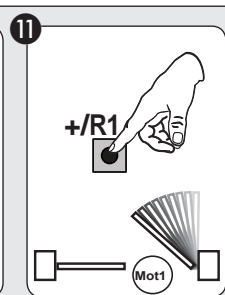

50

Гидравлические: установить на 50 • Oleodynamiczne: ustawić na 50

• 50 للهيدروليكيات: اضبط على 50 • Oleodinamikler: 50'ye ayarlayın • Hidráulicos: seleccionar 50

EL

- Калибровка времени работы
- Przynajmniej czasu pracy
- استيعاب مدة العمل
- 学习工作时间
- İşleme zamanı öğrenimi
- Aprendizagem tempo de trabalho