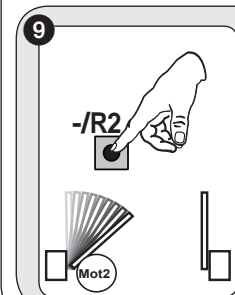

50

Гидравлические: установить на 50 • Oleodynamiczne: ustawić na 50

• 50 للهيدروليكيات: اضبط على 50 • Oleodinamikler: 50'ye ayarlayın • Hidráulicos: seleccionar 50

EL

- Калибровка времени работы
- Przynajmniej czasu pracy
- استيعاب مدة العمل
- 学习工作时间
- İşleme zamanı öğrenimi
- Aprendizagem tempo de trabalho