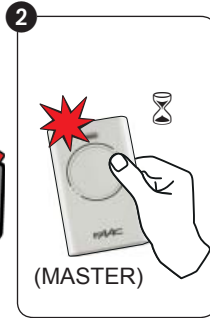

RADIO 1

 мигание • miganie • ضيـمـو • 闪烁 •
yanıp sönmə • luz intermitente •

 ON OFF

 OPEN A  OPEN B

OPEN B

DL12   

RADIO 2

-R2

OPEN A

F1

- Приводная сила M1 • Sıta M1 • M1 قوة • 驱动 M1
- Güç M1 • Força M1

F2

- Приводная сила M2 • Sıta M2 • M2 قوة • 驱动 M2
- Güç M2 • Força M2

- ⚠
- Отрегулировать приводную силу согласно действующим нормативам
 - Wyregulować siłę w oparciu o obowiązujące normy
 - اضبط القوة وفقاً للقوانين السارية
 - 根据现行法规调整驱动力
 - Gücü, yürürlükteki normlara uygun olarak ayarlayın
 - Regular a força com base nas normas em vigor