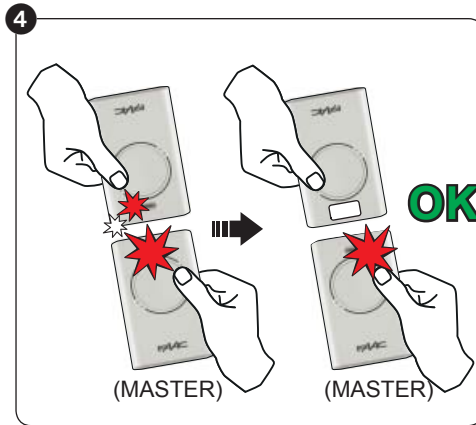

RADIO 1

 мигание • miganie • ضيـمـو • 闪烁 •
yanıp sönmə • luz intermitente •

 ON OFF

 OPEN A  OPEN B

OPEN B

DL12   

RADIO 2

-R2

OPEN A

F1

- Приводная сила M1 • Sıta M1 • M1 قوة • 驱动 M1
- Güç M1 • Força M1

F2

- Приводная сила M2 • Sıta M2 • M2 قوة • 驱动 M2
- Güç M2 • Força M2

- ⚠
- Отрегулировать приводную силу согласно действующим нормативам
 - Wyregulować siłę w oparciu o obowiązujące normy
 - اضبط القوة وفقاً للقوانين السارية
 - 根据现行法规调整驱动力
 - Gücü, yürürlükteki normlara uygun olarak ayarlayın
 - Regular a força com base nas normas em vigor